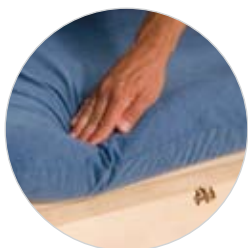

Weicher und haltbarer
Schaumstoff.