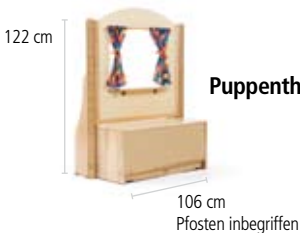

Puppentheater

Ein stabiles Puppentheater mit eingebautem Einlegeboden und Bühne.

Puppentheater F791