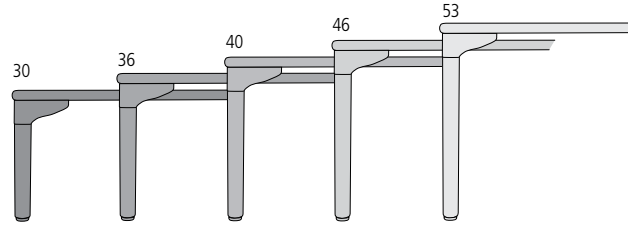

# Tische für die Spielhausecke

Mit seiner massiven Hartholz-Platte wird dieser Tisch das Herzstück Ihrer Spielhausecke.

## Höhenangabe massive Beine (cm)

Siehe Seite 43 für Stühle

**Runder Tisch C231**  
69 cm Durchmesser  
Geben Sie die Tischhöhe an

**Quadratischer Tisch C221**  
56 cm x 56 cm  
Geben Sie die Tischhöhe an

**Rechteckiger Tisch C241**  
76 cm x 56 cm  
Geben Sie die Tischhöhe an