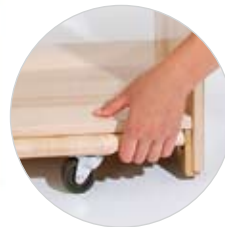

Dauerhaft und sicher

Aus massivem Hartholz mit abgerundeten Kanten.

„Community Playthings Naturholz-Einrichtungen helfen eine Atmosphäre der Ruhe zu schaffen, die in alle Klassenräume gehört.“

Michelle Wisbey, Direktor/Inhaberin
Play to Learn Ltd

Offenes Regal 124 cm x 71 cm mit einem Einlegeboden F442

Mobilität

Klappen Sie die Blende hoch zum Verschieben und herunter zum Sichern.

Zapfenverbindung

Präzisions-Zapfenverbindungen gewährleisten, dass Ihre Regale Jahrzehnte überdauern werden.

Hartholz-Rücken

Alle Montessori-Regale haben entweder einen Hartholz-Rücken oder sind hinten offen.

Regal-Set 3 F403

Beinhaltet:

2 Regalschränke 124 cm x 71 cm mit einem Fachboden F441

2 Eckregale 71 cm mit einem Fachboden F411